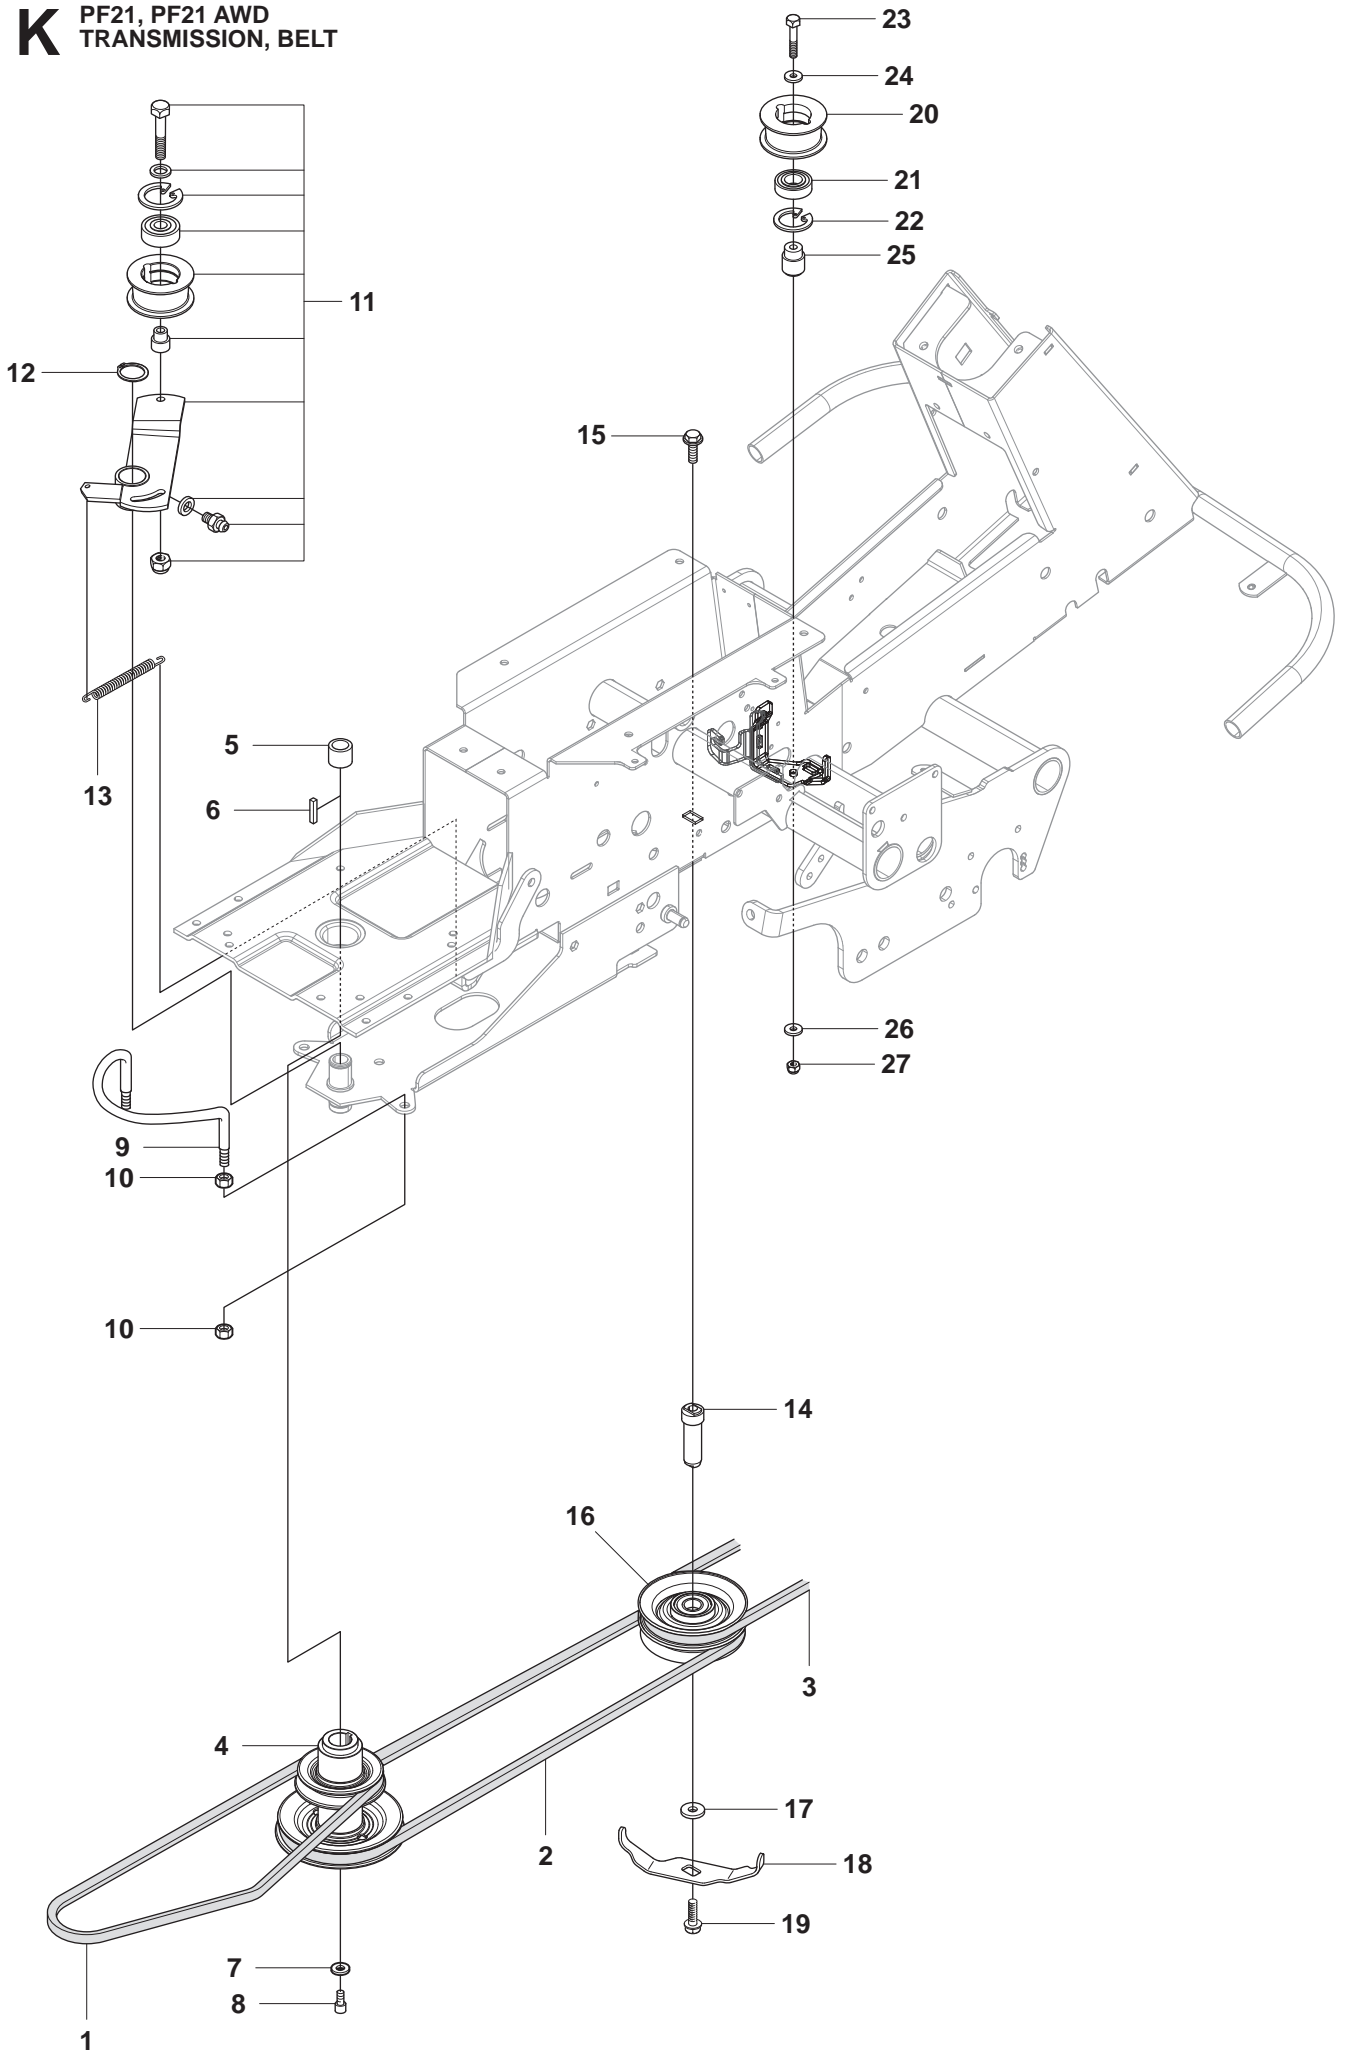

K PF21, PF21 AWD
TRANSMISSION, BELT

PF21, PF21 AWD
TRANSMISSION, BELT

Pos.	Compl No.	Part No.	Description	Qty.	Notes
1		506 99 19-01		1	
2		535 42 47-01		1	
3		535 42 48-01		1	
4		535 48 24-01		1	
5		506 50 92-01		1	
6		506 55 59-01		1	
7		506 59 75-01		1	
8		506 55 60-02		1	
9		506 66 45-01		1	
10		731 23 20-51		4	
11		535 48 44-02		1	
12		735 31 26-00		1	
13		506 66 56-01		1	
14		544 42 61-02		1	
15		506 67 54-02		1	
16		535 48 22-01		1	
17		506 77 57-01		1	
18		544 40 53-01		1	
19		506 57 01-05		1	
20		506 92 89-01		1	
21		738 21 04-04		1	
22		735 31 38-10		1	
23		725 24 61-51		1	
24		734 11 64-41		1	
25		544 00 29-01		1	
26		734 11 64-01		1	
27		732 21 18-01		1