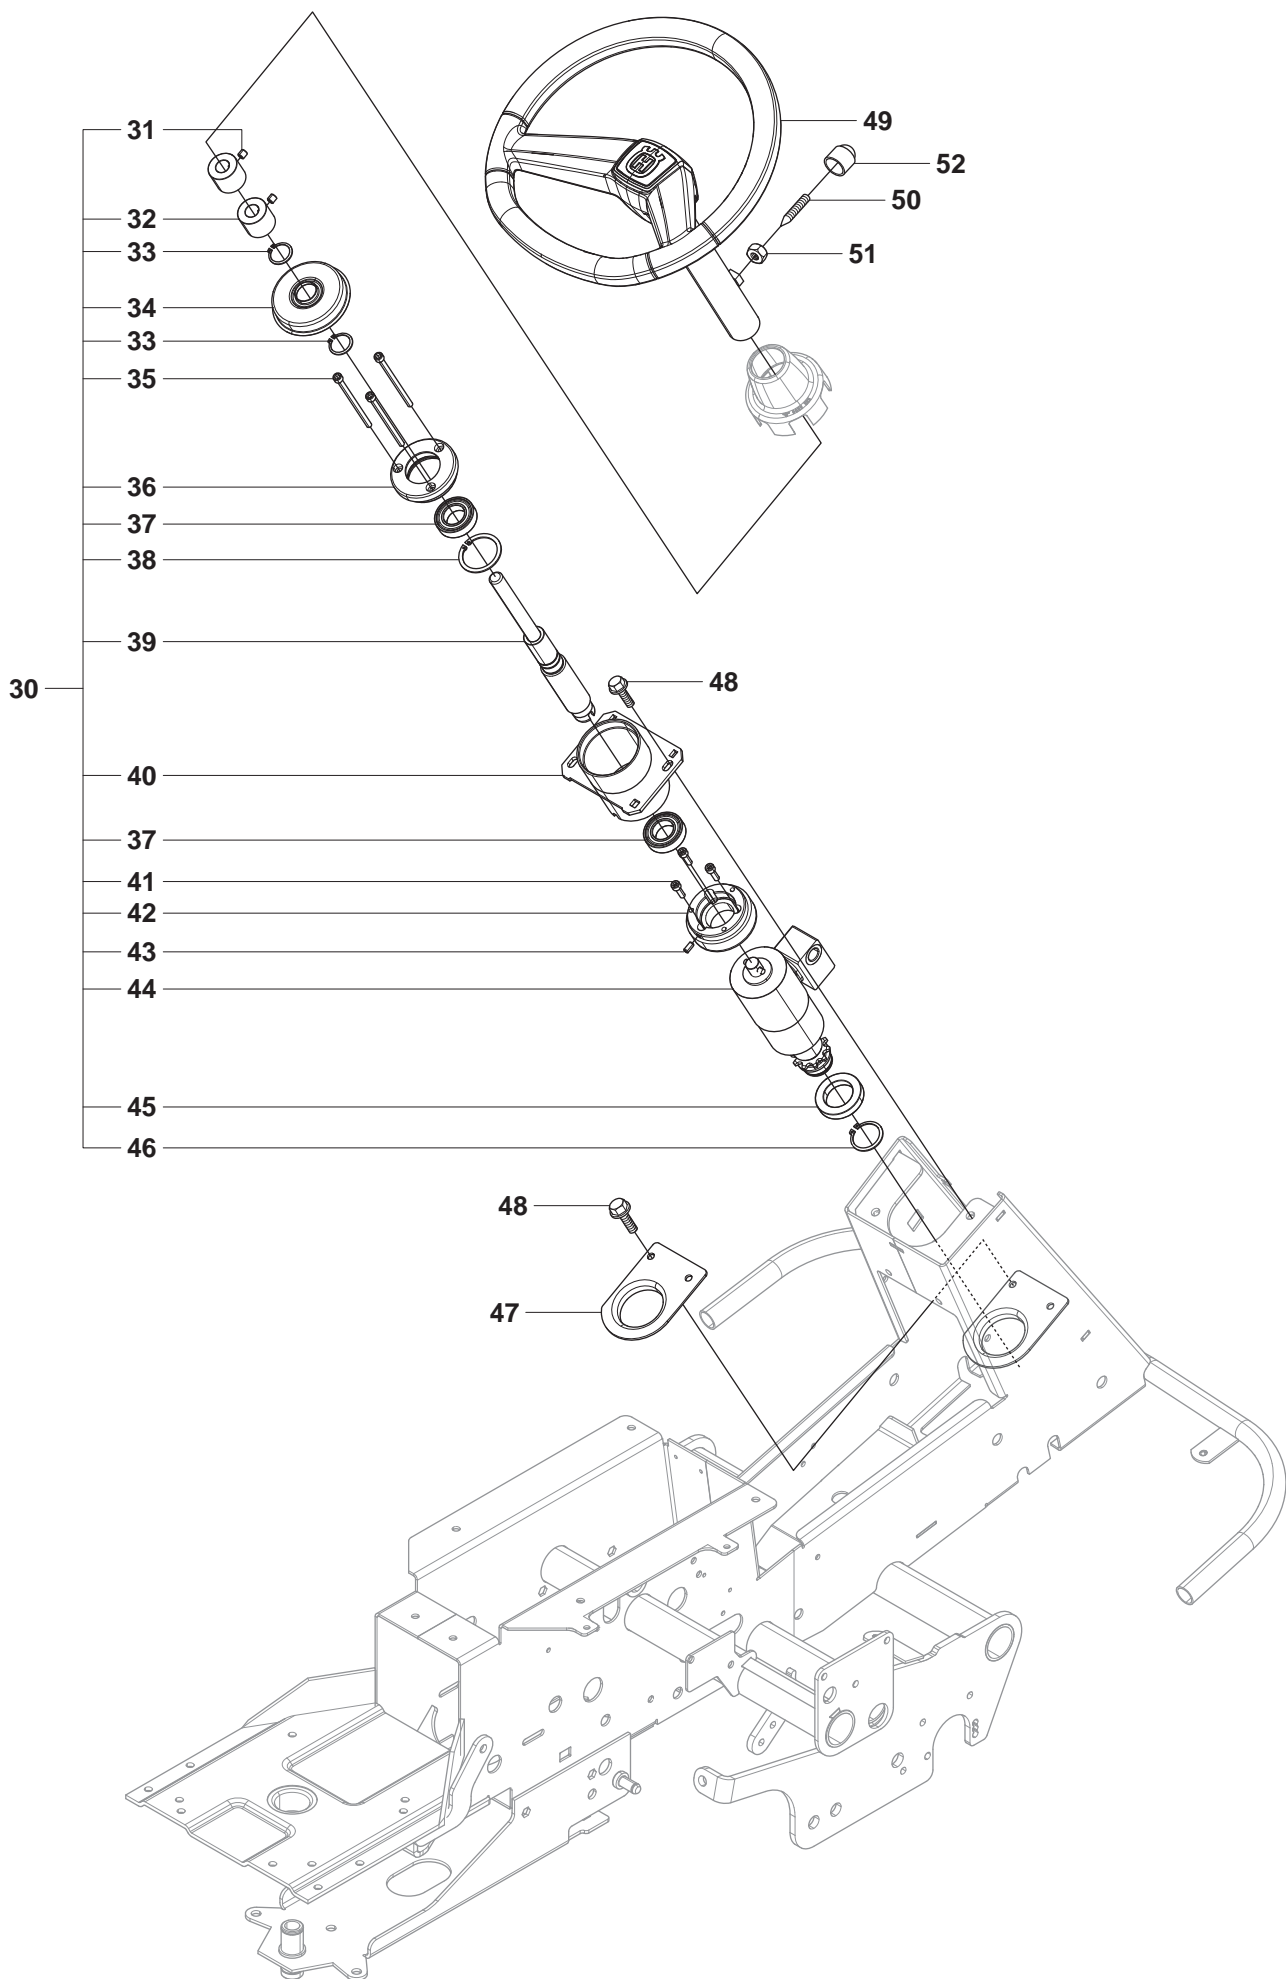

G2 PF21, PF21 AWD STEERING SYSTEM

PF21, PF21 AWD
STEERING SYSTEM

Pos.	Compl No.	Part No.	Description	Qty.	Notes
1		506 93 47-02		1	G1
2		738 21 10-04		1	G1
3		738 21 05-04		1	G1
4		735 31 40-10		1	G1
5		735 31 26-00		1	G1
6		535 46 30-01		1	G1
7		735 31 26-00		2	G1
8		506 77 34-01		2	G1
9		740 68 14-21		1	G1
10		506 67 19-01		1	G1
11		506 57 63-01		1	G1
12		506 67 08-01		1	G1
13		506 59 74-01		1	G1
14		544 42 73-01		1	G1
15		506 58 91-03		2	G1
16		731 23 20-51		4	G1
17		506 50 09-03		1	G1
18	506 50 09-03	535 42 41-01		1	G1
19	506 50 09-03	735 31 40-10		1	G1
20	506 50 09-03	738 22 04-19		1	G1
21	506 50 09-03	506 50 08-02		1	G1
22		725 25 00-51		1	G1
23		734 11 74-41		2	G1
24		732 21 20-51		1	G1
25		506 52 24-01		2	G1
26		506 53 94-01		1	G1
27		735 31 14-20		2	G1
28		506 55 46-01		1	G1
29		506 55 47-01		2	G1
30		502 63 60-01		1	G2
31	502 63 60-01	728 84 43-05		2	G2
32	502 63 60-01	506 86 34-01		2	G2
33	502 63 60-01	735 31 26-00		2	G2
34	502 63 60-01	535 42 37-01		1	G2
35	502 63 60-01	535 43 28-01		3	G2
36	502 63 60-01	535 42 36-01		1	G2
37	502 63 60-01	738 21 05-04		2	G2
38	502 63 60-01	735 31 40-10		1	G2
39	502 63 60-01	535 42 19-01		1	G2
40	502 63 60-01	502 29 62-01		1	G2
41	502 63 60-01	725 53 70-01		3	G2
42	502 63 60-01	535 42 35-01		1	G2
43	502 63 60-01	721 43 35-01		1	G2
44	502 63 60-01	535 45 71-02		1	G2
45	502 63 60-01	535 42 78-01		1	G2
46	502 63 60-01	735 31 33-00		1	G2
47		504 53 82-01		1	G2
48		506 57 01-04		4	G2
49		544 37 52-01		1	G2
50		728 74 55-05		1	G2
51		731 23 18-01		1	G2
52		544 43 32-01		1	G2