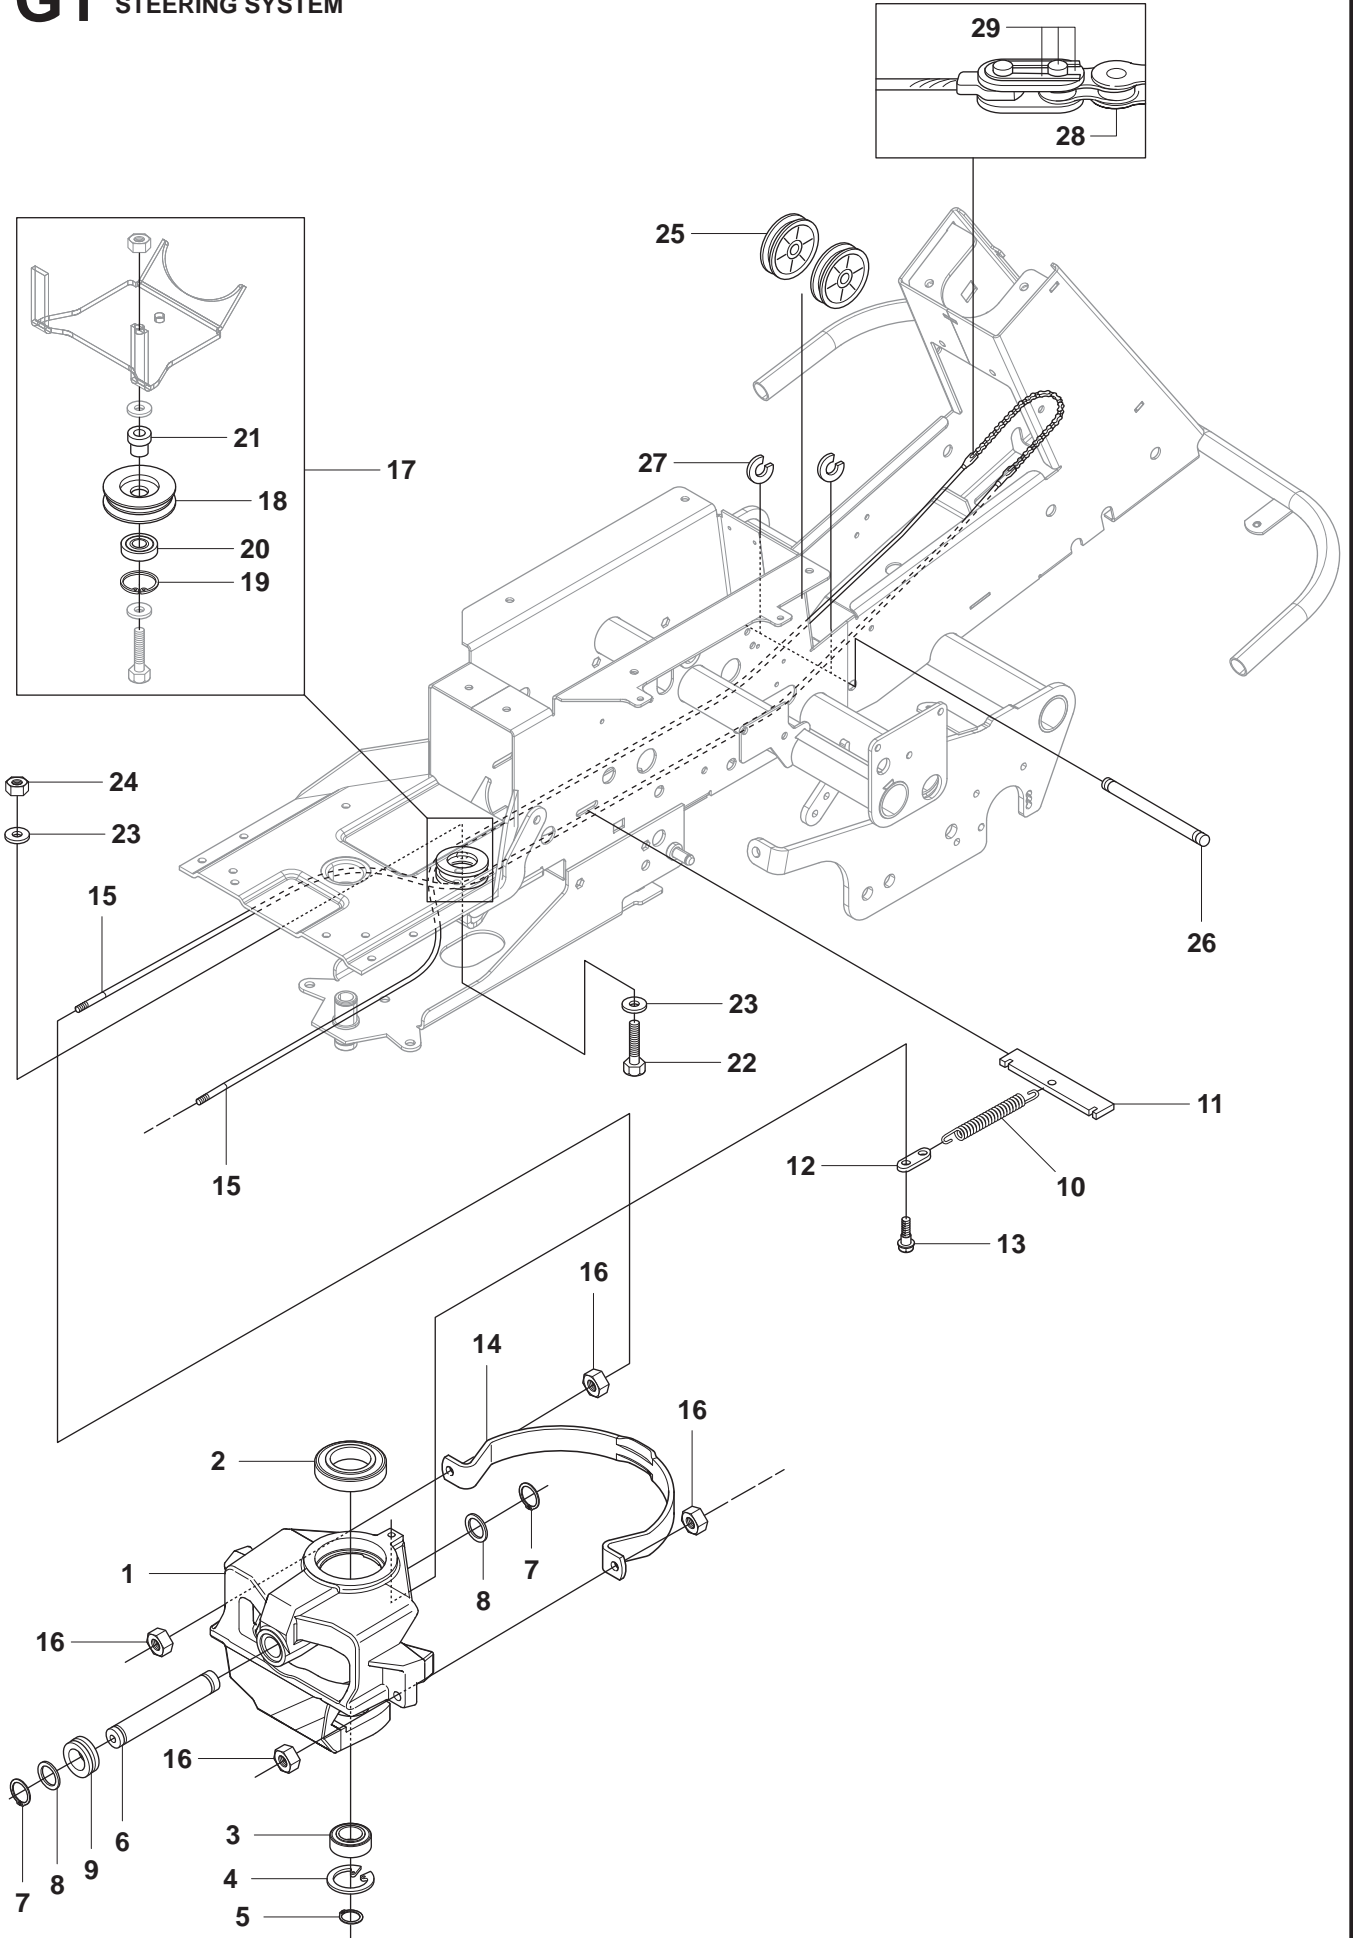

F PF21, PF21 AWD
PEDAL SYSTEM

Pos.	Compl No.	Part No.	Description	Qty.	Notes
1		544 12 60-01		1	
2		535 47 37-01		1	
3		506 57 01-04		4	
4		506 93 83-01		1	
5		506 93 84-02		1	
6		735 31 09-20		2	
7		506 94 63-01		1	
8		506 99 27-02		1	PF21
8		535 48 96-01		1	PF21 AWD
9		735 31 09-20		1	
10		506 53 84-04		1	
11		725 23 64-61		2	
12		505 51 51-01		1	
13		731 23 14-01		2	
14		506 55 73-01		2	
15		732 21 14-01		2	
16		506 80 00-01		1	
17		535 47 53-16		2	
18		732 21 14-01		2	
19		506 56 65-01		1	
20	544 12 60-01	738 21 02-04		1	
21	544 12 60-01	535 48 02-01		1	
22	544 12 60-01	535 48 06-01		1	
23	544 12 60-01	535 48 07-01		1	
24	544 12 60-01	535 48 08-01		4	
25	544 12 60-01	535 48 09-01		5	
26	544 12 60-01	535 48 10-01		3	
27	544 12 60-01	535 47 88-01		1	
28	544 12 60-01	535 47 88-02		1	
29	506 53 84-04	506 53 85-01		1	
30	506 53 84-04	506 53 86-01		1	
31	506 53 84-04	506 53 89-01		1	
32	506 53 84-04	506 53 88-01		1	
33	506 53 84-04	735 58 35-01		2	
34	506 53 84-04	506 53 87-04		1	
35	506 53 84-04	729 53 29-71		1	

G1 PF21, PF21 AWD STEERING SYSTEM