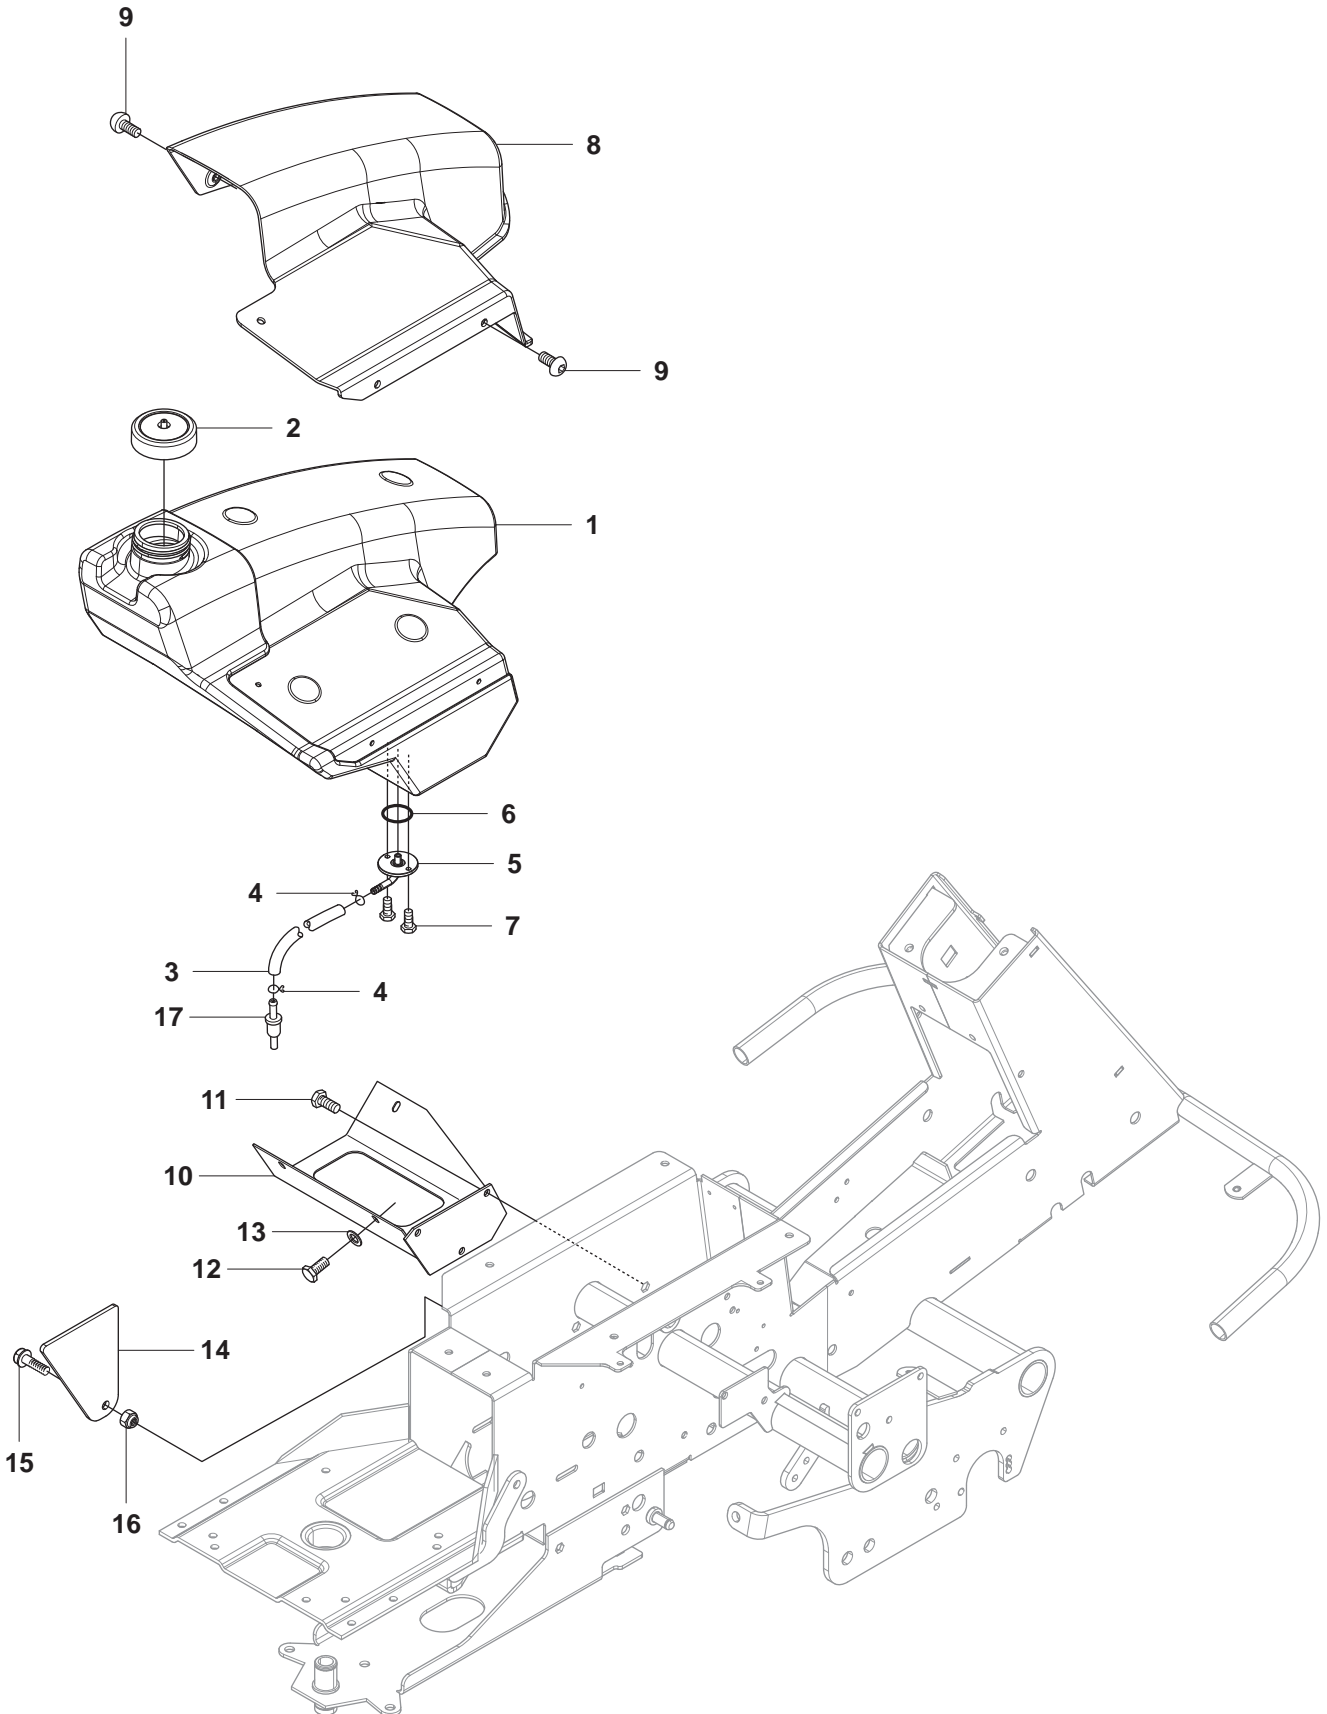

B PF21, PF21 AWD
FUEL SYSTEM

B PF21, PF21 AWD
FUEL SYSTEM

Pos.	Compl No.	Part No.	Description	Qty.	Notes
1		535 42 52-01		1	
2		506 67 33-01		1	
3		506 94 67-05		1	
4		535 46 97-01		2	
5		506 89 18-01		1	
6		740 48 12-02		1	
7		535 41 56-19		2	
8		535 43 27-01		1	
9		535 42 58-01		5	
10		535 43 86-01		1	
11		725 24 51-71		3	
12		725 23 66-51		3	
13		734 11 56-01		3	
14		535 43 88-01		1	
15		725 24 95-71		1	
16		732 21 20-01		1	
17		506 79 10-01		1