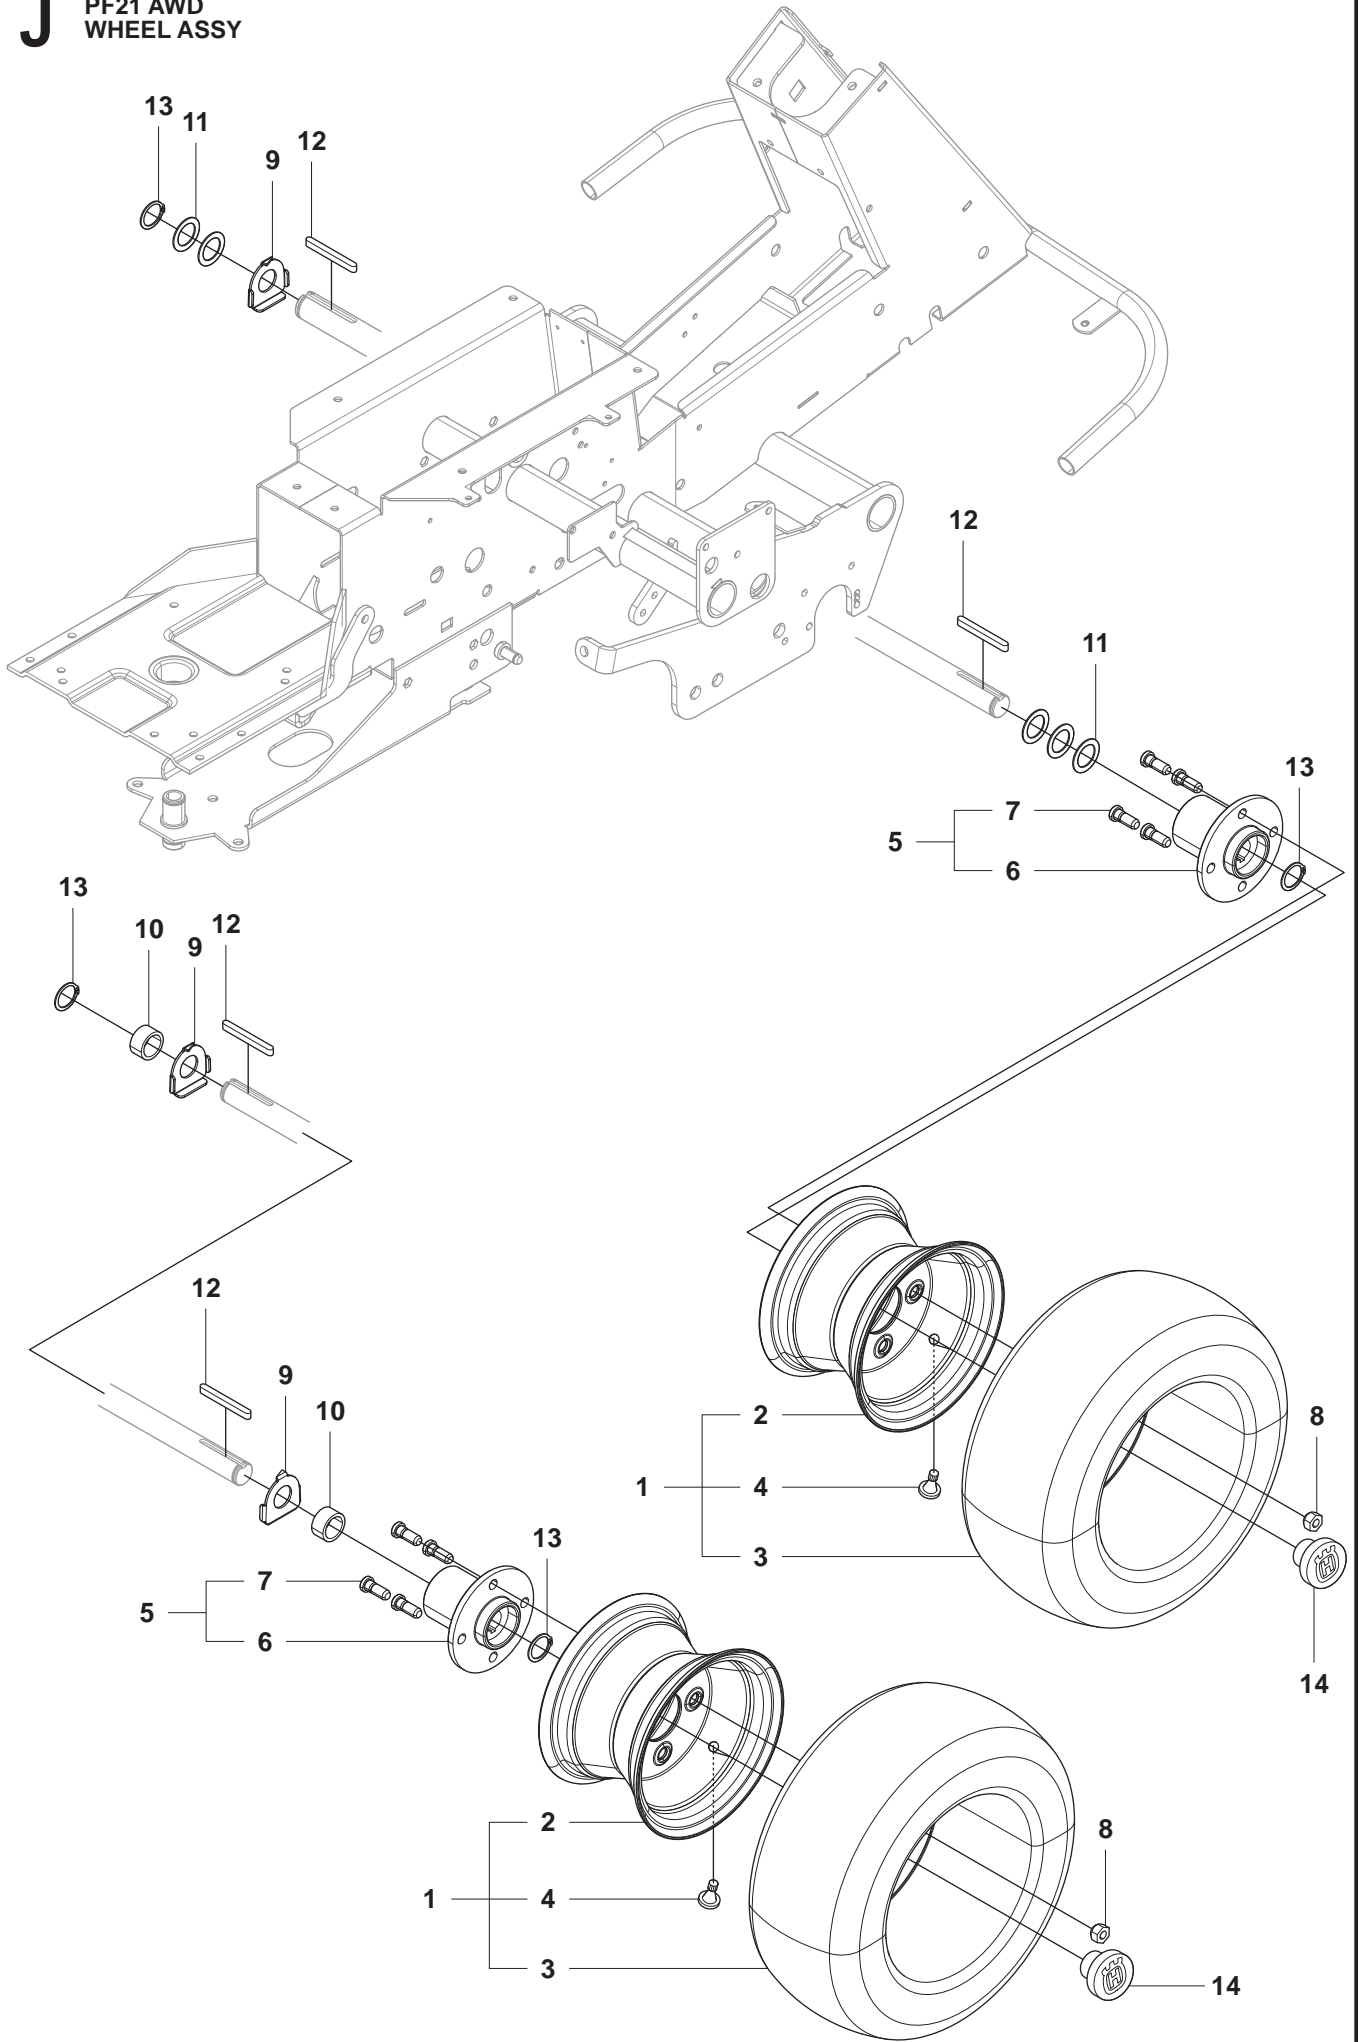

J PF21 AWD
WHEEL ASSY

**J PF21
WHEEL ASSY**

Pos.	Compl No.	Part No.	Description	Qty.	Notes
1		504 63 00-02		4	
2	504 63 00-02	506 86 78-01		1	
3	504 63 00-02	535 46 79-01		1	
4	504 63 00-02	506 57 43-01		1	
5		506 86 47-01		2	
6	506 86 47-01	506 89 01-01		1	
7	506 86 47-01	738 21 05-04		1	
8	506 86 47-01	738 22 04-19		1	
9	506 86 47-01	506 89 02-01		4	
10		506 86 46-01		2	
11	506 86 46-01	506 89 00-01		1	
12	506 86 46-01	506 89 02-01		4	
13		506 86 50-01		16	
14		504 61 98-01		2	
15		505 45 30-01		1	
16		506 57 01-05		6	
17		734 11 64-01		6	
18		732 21 18-01		6	
19		725 24 59-61		1	
20		505 51 24-01		2	
21		506 80 09-01		2	
22		506 50 48-05		2	
23		506 50 48-06		2	
24		506 55 59-01		2	
25		735 31 22-00		2	
26		735 31 26-00		2	
27		506 86 48-01		4	

**J PF21 AWD
WHEEL ASSY**

Pos.	Compl No.	Part No.	Description	Qty.	Notes
1		504 63 00-02		4	
2	504 63 00-02	506 86 78-01		1	
3	504 63 00-02	535 46 79-01		1	
4	504 63 00-02	506 57 43-01		1	
5		506 86 46-01		4	
6	506 86 46-01	506 89 00-01		1	
7	506 86 46-01	506 89 02-01		4	
8		506 86 50-01		16	
9		505 51 24-01		3	
10		506 86 46-01		2	
11		506 50 48-06		5	
12		506 55 59-01		4	
13		735 31 26-00		4	
14		506 86 48-01		4