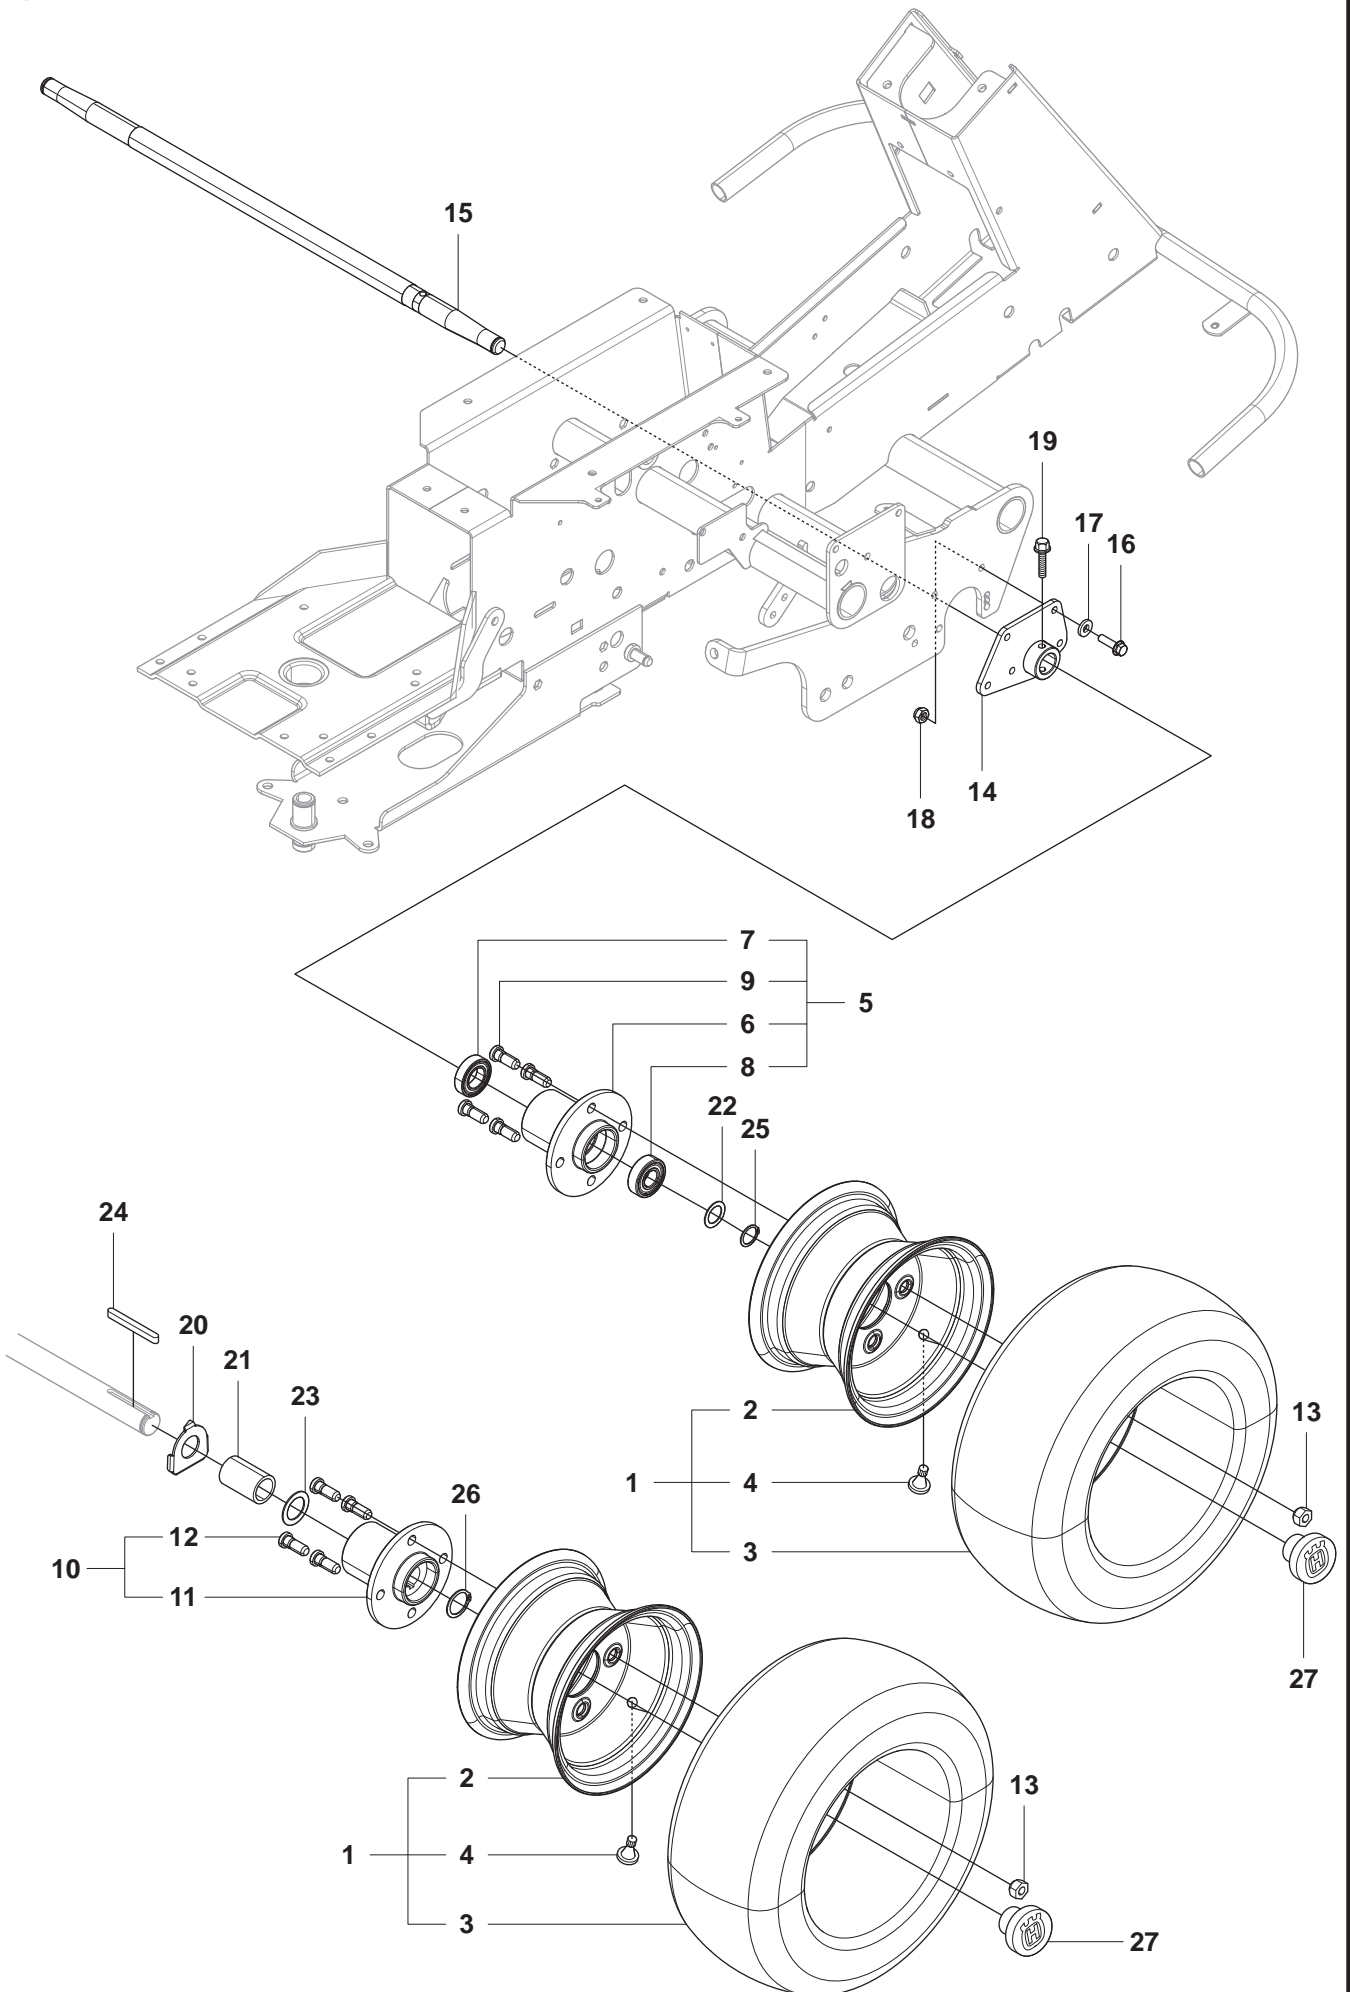

J PF21
WHEEL ASSY