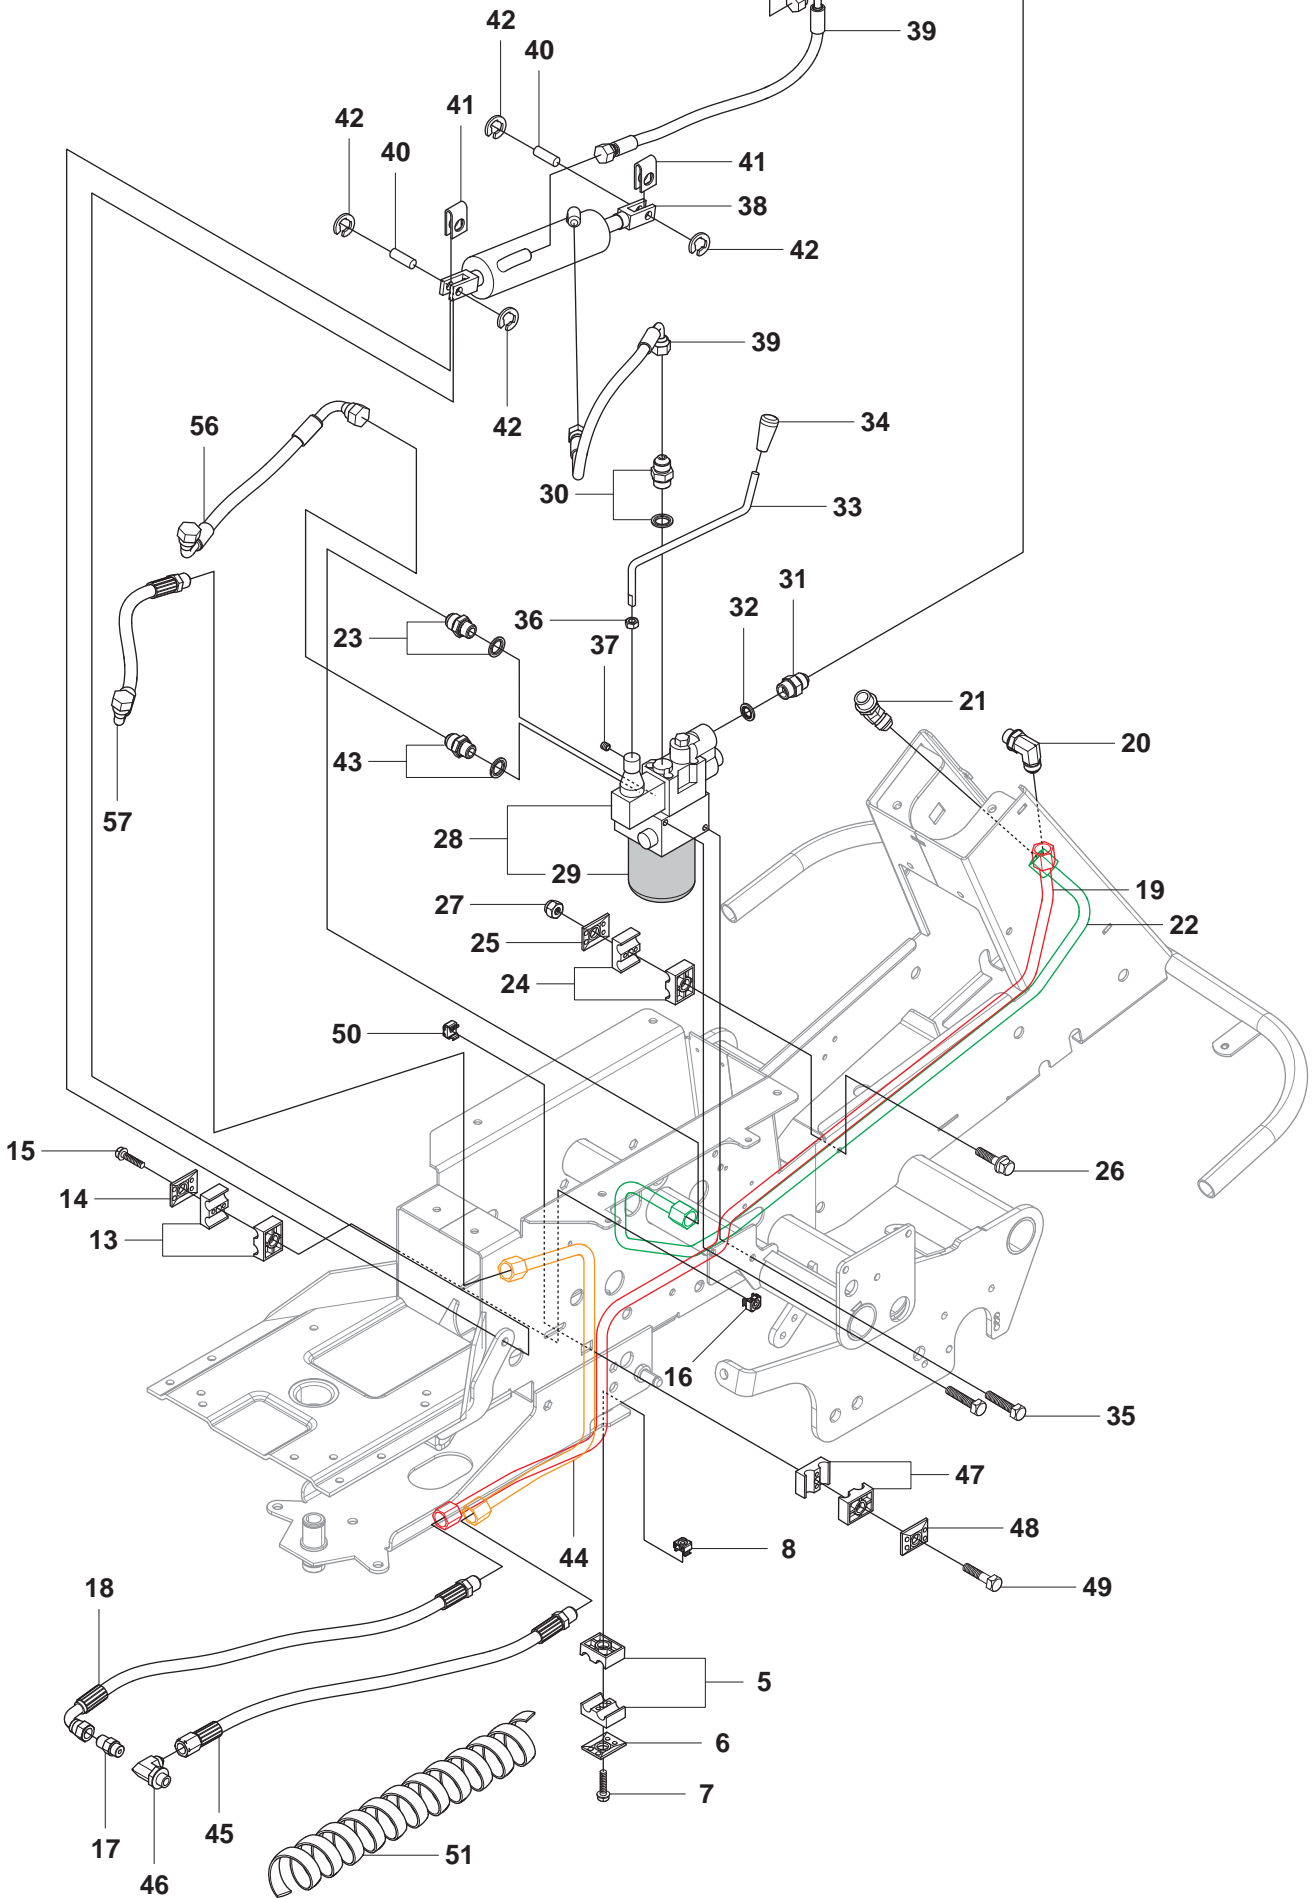

Q2 PF21 AWD HYDRAULICS

Q PF21 AWD
HYDRAULICS

Pos.	Compl No.	Part No.	Description	Qty.	Notes
1		535 42 65-07		2	Q1
2		544 45 04-01		1	Q1
3		544 45 05-01		1	Q1
4		544 45 64-01		2	Q1
5		544 37 33-02		1	Q2
6		544 37 38-02		1	Q2
7		506 57 01-07		1	Q2
8		544 81 17-01		1	Q2
9		535 42 66-03		1	Q1
10		544 44 89-01		1	Q1
11		522 42 98-01		1	Q1
12		505 13 11-01		1	Q1
13		544 37 33-03		1	Q2
14		535 43 85-01		1	Q2
15		535 47 52-45		1	Q2
16		544 81 17-02		1	Q2
17		535 42 65-01		1	Q2
18		535 45 03-01		1	Q2
19		544 83 42-01		1	Q2
20		535 43 73-01		1	Q2
21		535 42 69-01		1	Q2
22		504 20 99-01		1	Q2
23		535 42 68-01		1	Q2
24		544 37 33-03		1	Q2
25		535 43 85-01		1	Q2
26		535 47 52-45		1	Q2
27		732 21 16-01		1	Q2
28		522 53 56-01		1	Q2
29	535 42 74-02	535 42 75-02		1	Q2
30		535 43 70-01		1	Q2
31		535 43 71-01		1	Q2
32		535 43 72-01		1	Q2
33		505 44 00-01		1	Q2
34		535 43 82-01		1	Q2
35		725 24 49-71		2	Q2
36		731 23 18-01		1	Q2
37		728 84 43-05		1	Q2
38		535 42 72-01		1	Q2
39		535 42 71-03		2	Q2
40		535 43 76-01		2	Q2
41		535 45 66-01		2	Q2
42		735 31 12-00		4	Q2
43		535 42 68-01		1	Q2
44		504 64 34-01		1	Q2
45		535 45 04-02		1	Q2
46		535 42 66-01		1	Q2
47		544 37 33-03		1	Q2
48		535 43 85-01		1	Q2
49		535 47 52-45		1	Q2
50		544 81 17-02		1	Q2
51		544 02 66-03		1	Q1
52		504 62 96-01		1	Q1
53		504 62 97-01		1	Q1
54		535 47 52-12		7	Q1
55		732 21 16-01		3	Q1
56		505 52 04-01		1	Q1/Q2
57		505 49 69-01		1	Q1/Q2
58		505 45 90-01		1	Q1
59	505 45 90-01	504 62 93-01		1	Q1
60	505 45 90-01	505 45 91-01		1	Q1
61	505 45 90-01	505 45 92-01		1	Q1
62	505 45 90-01	505 45 93-01		1	Q1
63	505 45 90-01	725 23 66-71		6	Q1
64	505 45 90-01	725 23 70-71		1	Q1