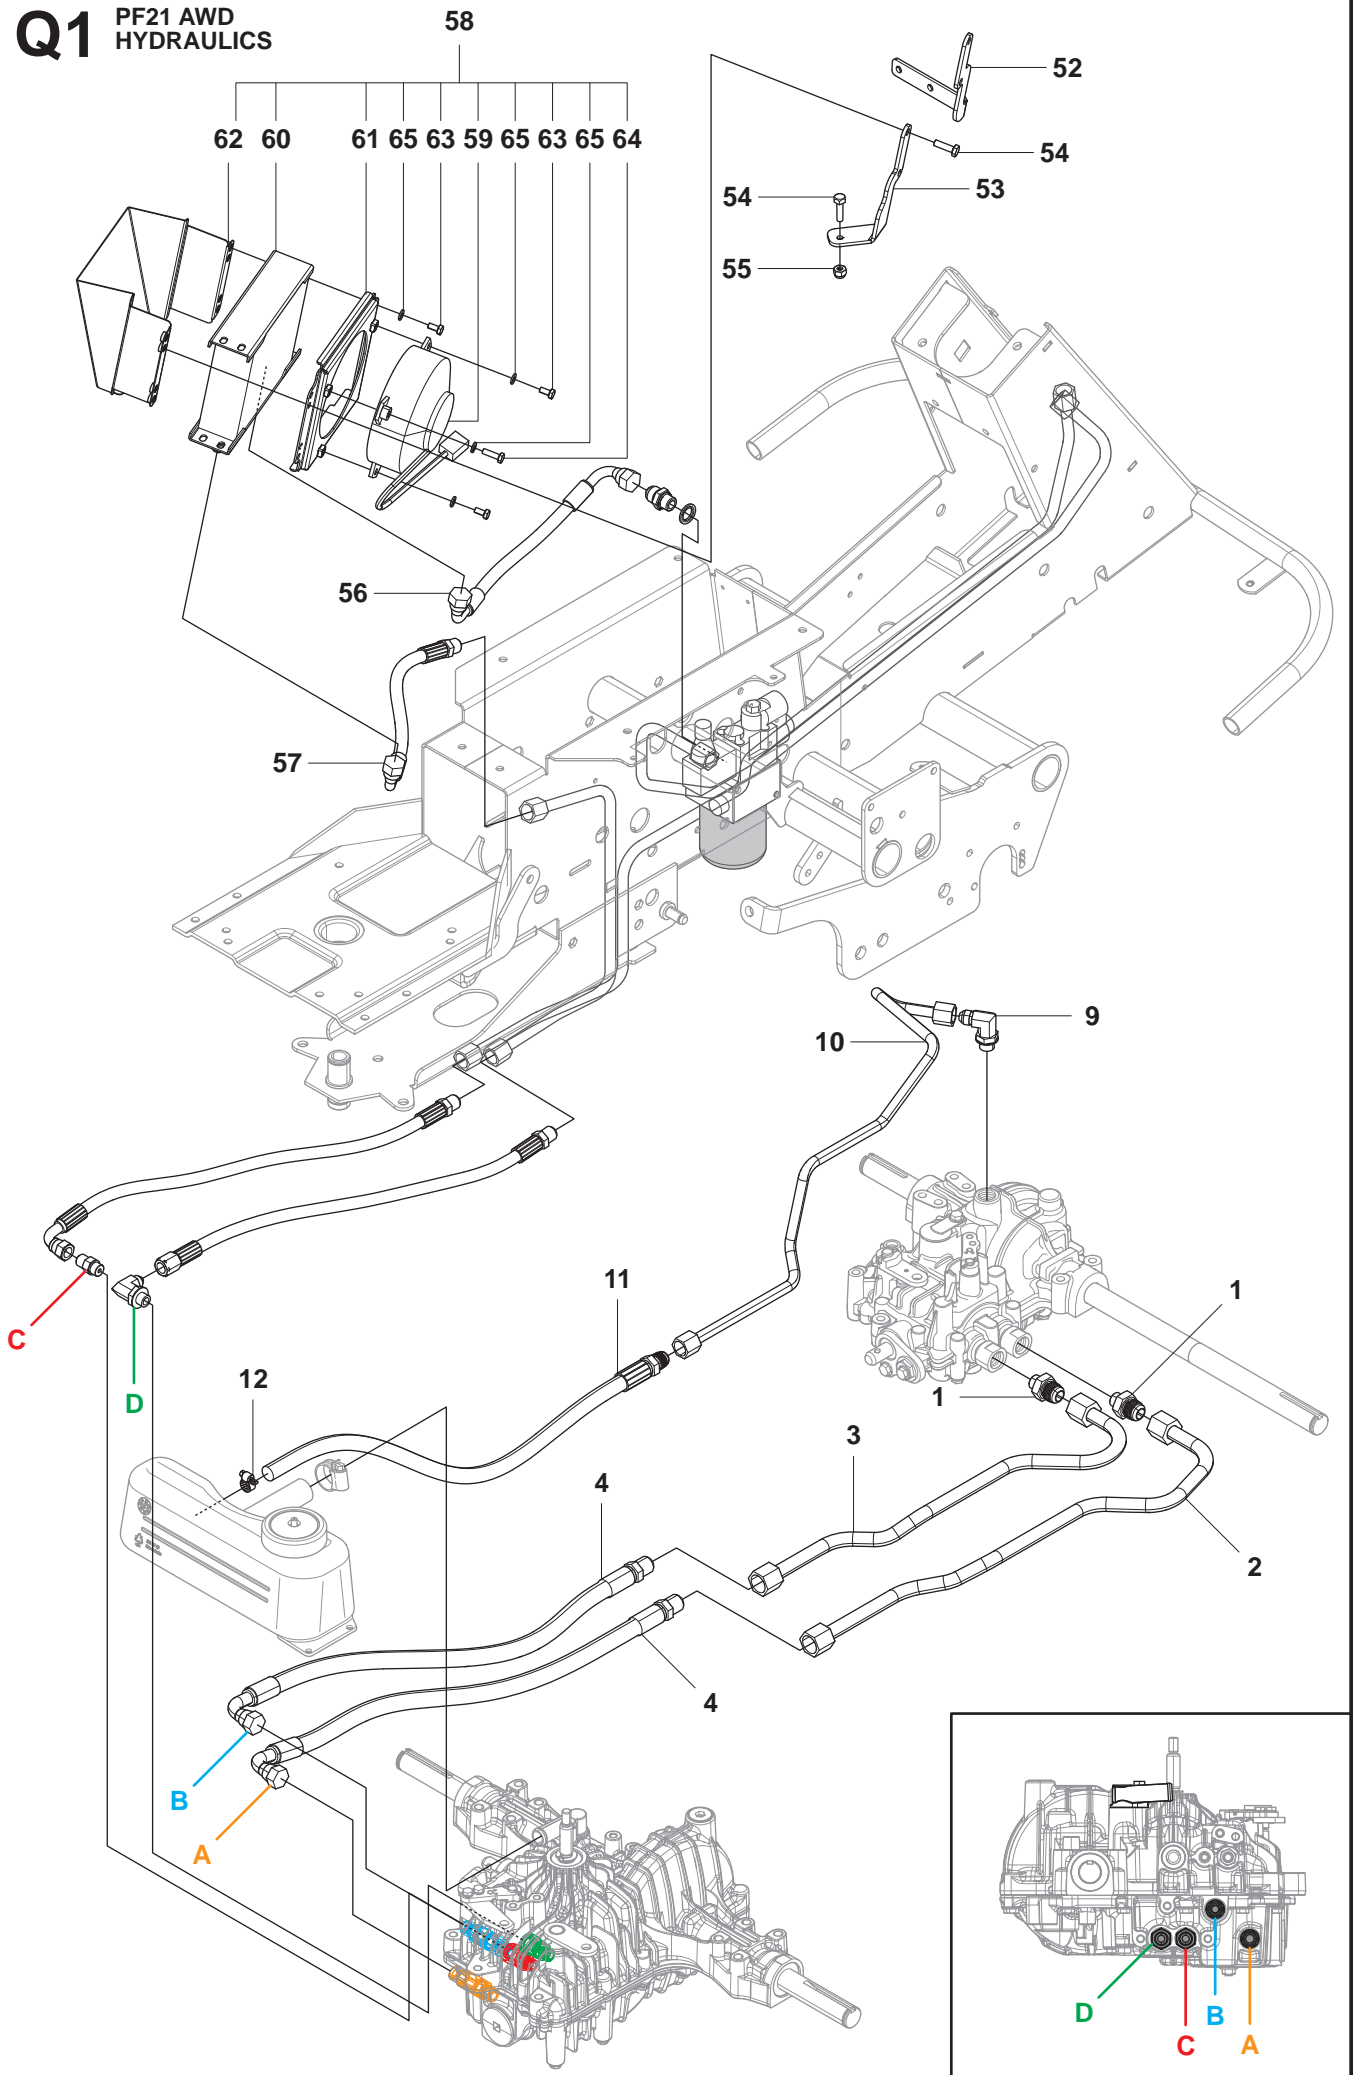

P PF21
HYDRAULICS

Pos.	Compl No.	Part No.	Description	Qty.	Notes
1		535 42 65-01		1	
2		535 45 03-01		1	
3		544 83 42-01		1	
4		535 43 73-01		1	
5		535 42 69-01		1	
6		504 20 99-01		1	
7		535 42 68-01		1	
8		544 37 33-03		1	
9		535 43 85-01		1	
10		535 47 52-45		1	
11		732 21 16-01		1	
12		522 53 56-01		1	
13	522 53 56-01	535 42 75-02		1	
14		535 43 70-01		1	
15		535 43 71-01		1	
16		535 43 72-01		1	
17		505 44 00-01		1	
18		535 43 82-01		1	
19		725 24 49-71		2	
20		731 23 18-01		1	
21		728 84 43-05		1	
22		535 42 72-01		1	
23		535 42 71-03		2	
24		535 43 76-01		2	
25		535 45 66-01		2	
26		735 31 12-00		4	
27		535 42 68-01		1	
28		544 83 44-01		1	
29		535 45 04-02		1	
30		535 42 66-01		1	
31		544 37 33-03		1	
32		535 43 85-01		1	
33		535 47 52-45		1	
34		544 81 17-02		1	
35		544 02 66-01		1	

Q1 PF21 AWD HYDRAULICS