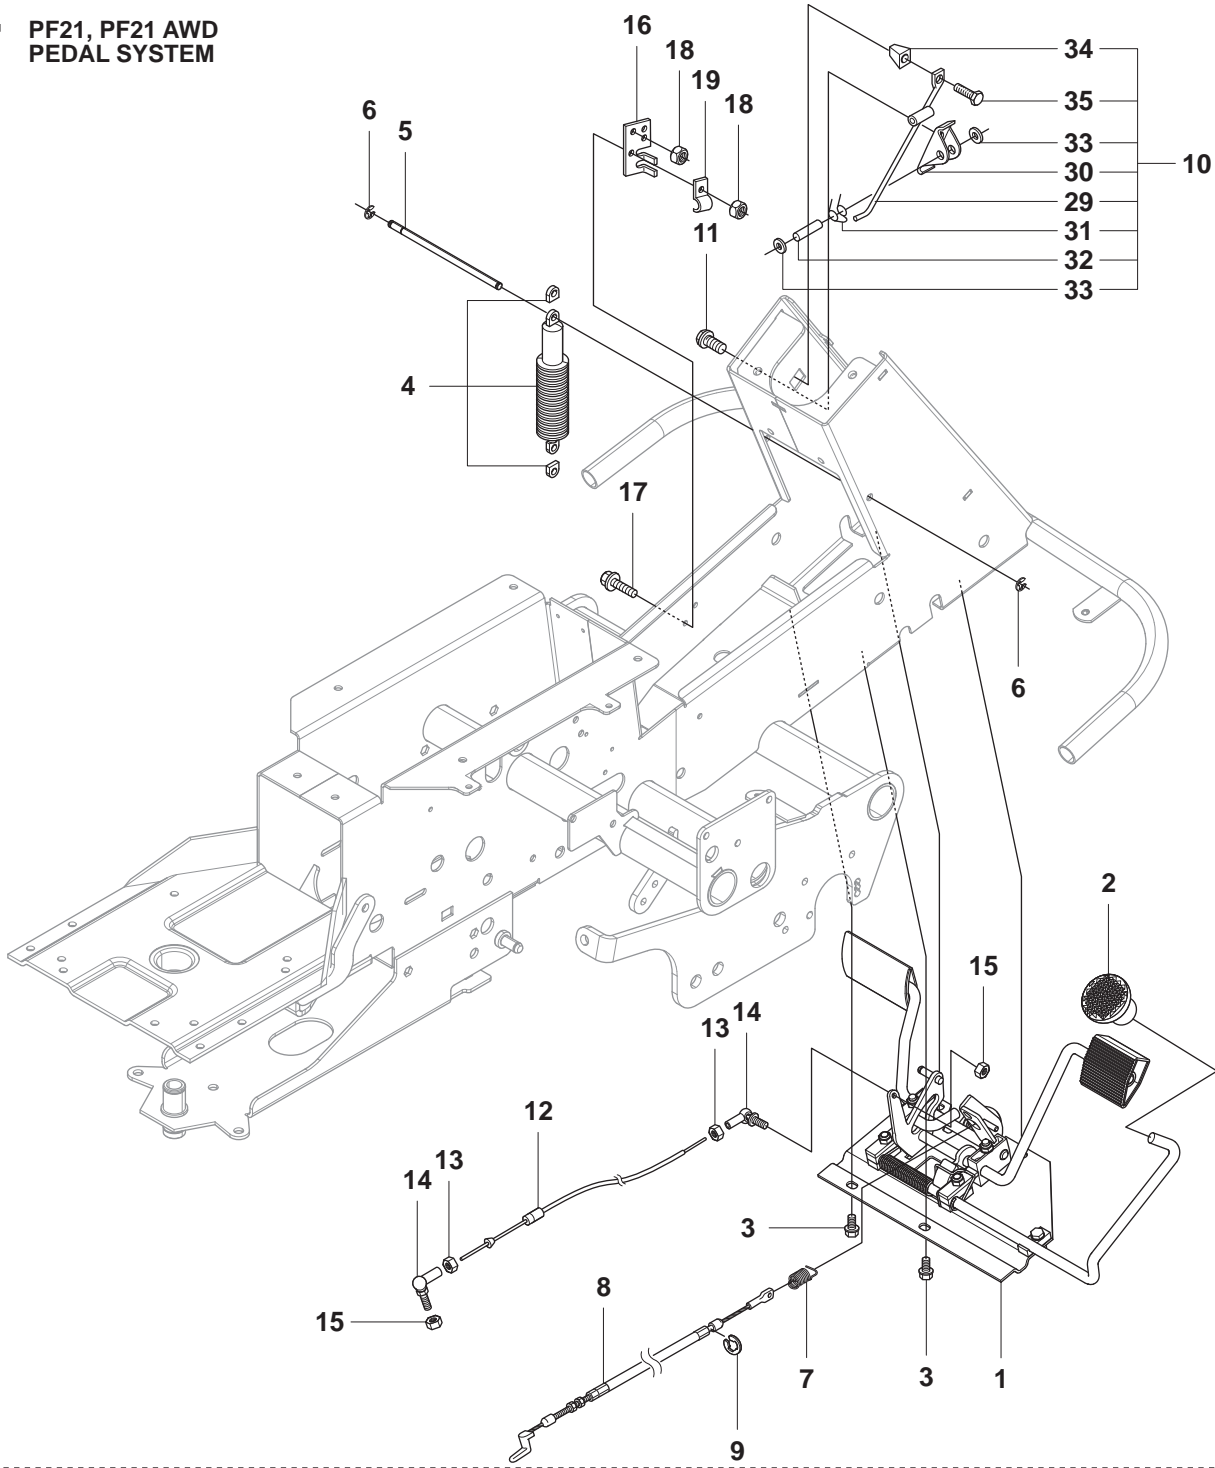

F PF21, PF21 AWD
PEDAL SYSTEM

PEDALS

F PF21, PF21 AWD
PEDAL SYSTEM

Pos.	Compl No.	Part No.	Description	Qty.	Notes
1		544 12 60-01		1	
2		535 47 37-01		1	
3		506 57 01-04		4	
4		506 93 83-01		1	
5		506 93 84-02		1	
6		735 31 09-20		2	
7		506 94 63-01		1	
8		506 99 27-02		1	PF21
8		535 48 96-01		1	PF21 AWD
9		735 31 09-20		1	
10		506 53 84-04		1	
11		725 23 64-61		2	
12		505 51 51-01		1	
13		731 23 14-01		2	
14		506 55 73-01		2	
15		732 21 14-01		2	
16		506 80 00-01		1	
17		535 47 53-16		2	
18		732 21 14-01		2	
19		506 56 65-01		1	
20	544 12 60-01	738 21 02-04		1	
21	544 12 60-01	535 48 02-01		1	
22	544 12 60-01	535 48 06-01		1	
23	544 12 60-01	535 48 07-01		1	
24	544 12 60-01	535 48 08-01		4	
25	544 12 60-01	535 48 09-01		5	
26	544 12 60-01	535 48 10-01		3	
27	544 12 60-01	535 47 88-01		1	
28	544 12 60-01	535 47 88-02		1	
29	506 53 84-04	506 53 85-01		1	
30	506 53 84-04	506 53 86-01		1	
31	506 53 84-04	506 53 89-01		1	
32	506 53 84-04	506 53 88-01		1	
33	506 53 84-04	735 58 35-01		2	
34	506 53 84-04	506 53 87-04		1	
35	506 53 84-04	729 53 29-71		1