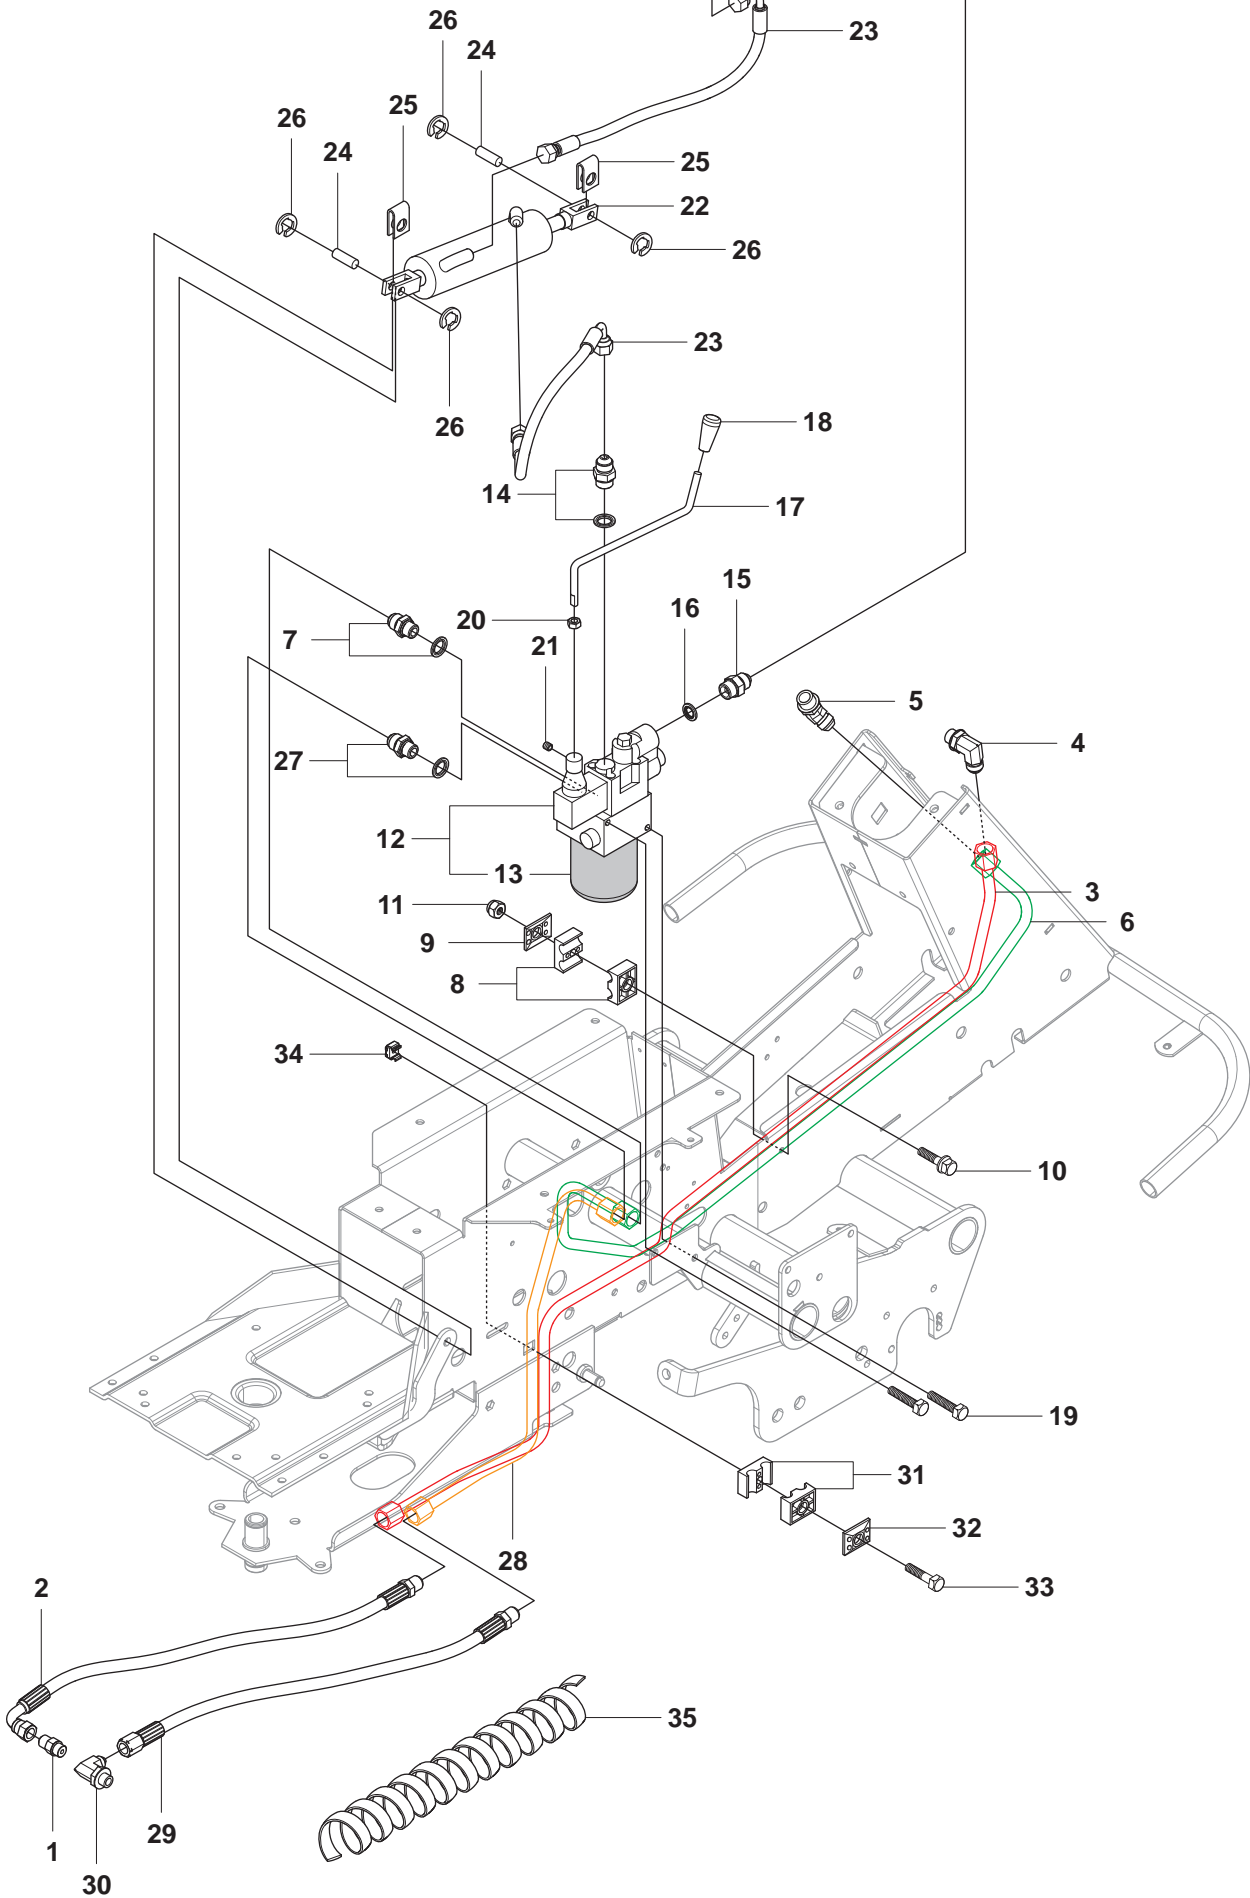

P PF21
HYDRAULICS

P PF21
HYDRAULICS

Pos.	Compl No.	Part No.	Description	Qty.	Notes
1		535 42 65-01		1	
2		535 45 03-01		1	
3		544 83 42-01		1	
4		535 43 73-01		1	
5		535 42 69-01		1	
6		504 20 99-01		1	
7		535 42 68-01		1	
8		544 37 33-03		1	
9		535 43 85-01		1	
10		535 47 52-45		1	
11		732 21 16-01		1	
12		522 53 56-01		1	
13	522 53 56-01	535 42 75-02		1	
14		535 43 70-01		1	
15		535 43 71-01		1	
16		535 43 72-01		1	
17		505 44 00-01		1	
18		535 43 82-01		1	
19		725 24 49-71		2	
20		731 23 18-01		1	
21		728 84 43-05		1	
22		535 42 72-01		1	
23		535 42 71-03		2	
24		535 43 76-01		2	
25		535 45 66-01		2	
26		735 31 12-00		4	
27		535 42 68-01		1	
28		544 83 44-01		1	
29		535 45 04-02		1	
30		535 42 66-01		1	
31		544 37 33-03		1	
32		535 43 85-01		1	
33		535 47 52-45		1	
34		544 81 17-02		1	
35		544 02 66-01		1